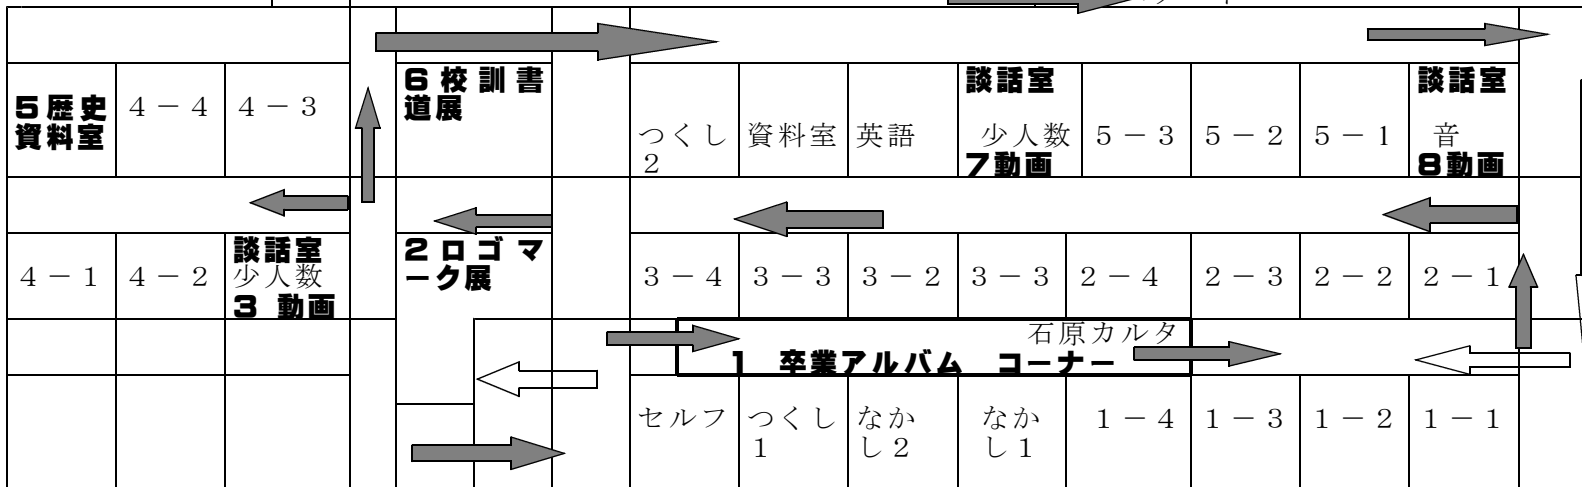

# 内覧会について

関係者駐車場  
くまびよ隊 13  
comode ゆりさん  
6台

受付  
スリッ  
パ

3号棟 3階 → 3階通路 → 2号棟 3階 → 階段降りる → 2号棟 1階 → **体育館へ  
ゴール**  
 ↑  
 3階へ上がる ← 3号棟 2階 ← 2階通路 ← 2号棟 2階  
 談話室あり  
 談話室あり

**内覧会順路** 体育館 → 2号棟 1階 卒業アルバムコーナー → 2階に上がる  
**スタート**

内覧会  
通路を  
通って  
2号棟  
1階から

順路

帰り

駐車場計画